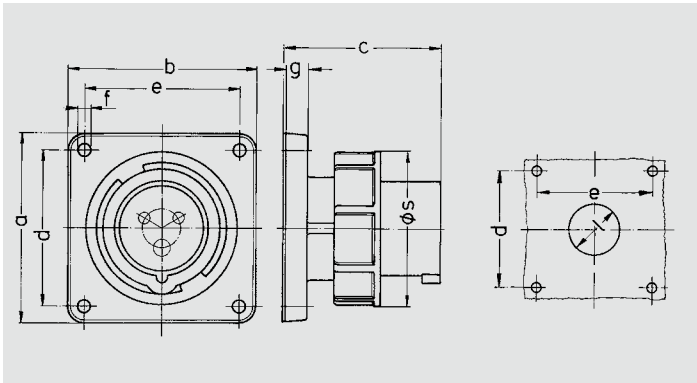

Series 309 - Pin & Sleeve Devices.
Inlets

20 Amp - 100 Amp
Watertight

Approximate Dimensions (in inches)

	Wire Configuration		
	2 Pole, 3 Wire	3 Pole, 4 Wire	4 Pole, 5 Wire
a	3.37	3.37	3.37
b	3.37	3.37	3.37
c	2.83	2.83	2.83
d	2.74	2.74	2.74
e	2.74	2.74	2.74
f	0.22	0.22	0.22
g	0.43	0.43	0.43
l	1.26	1.26	1.85
s	2.80	3.11	3.50

Approximate Dimensions (in inches)

	Wire Configuration		
	2 Pole, 3 Wire	3 Pole, 4 Wire	4 Pole, 5 Wire
a	3.37	3.37	3.37
b	3.37	3.37	3.37
c	3.54	3.54	3.54
d	2.74	2.74	2.74
e	2.74	2.74	2.74
f	0.22	0.22	0.22
g	0.43	0.43	0.43
l	1.85	1.85	1.85
s	3.70	3.70	4.02

Approximate Dimensions (in inches)

	Wire Configuration		
	2 Pole, 3 Wire	3 Pole, 4 Wire	4 Pole, 5 Wire
a	4.33	4.33	4.33
b	4.17	4.17	4.17
c	3.31	3.31	3.31
d	3.54	3.54	3.54
e	3.54	3.54	3.54
f	0.22	0.22	0.22
g	0.43	0.43	0.43
k	1.14	1.14	1.14
l	2.87	2.87	2.87
s	4.45	4.45	4.45

Approximate Dimensions (in inches)

	Wire Configuration		
	2 Pole, 3 Wire	3 Pole, 4 Wire	4 Pole, 5 Wire
a	5.12	5.12	5.12
b	5.12	5.12	5.12
c	4.34	4.34	4.34
d	4.10	4.10	4.10
e	4.10	4.10	4.10
f	0.26	0.26	0.26
g	0.69	0.69	0.69
k	1.14	1.15	1.15
l	3.74	3.75	3.75
s	5.20	5.20	5.20