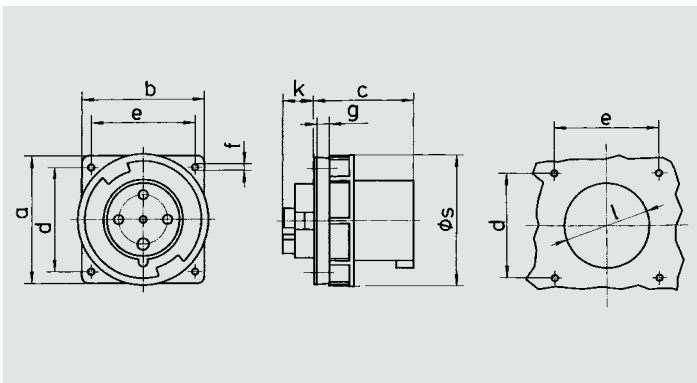

Series 309 - Pin & Sleeve Devices.
Inlets

20 Amp - 100 Amp
Watertight

Approximate Dimensions (in inches)

	Wire Configuration		
	2 Pole, 3 Wire	3 Pole, 4 Wire	4 Pole, 5 Wire
a	3.37	3.37	3.37
b	3.37	3.37	3.37
c	2.83	2.83	2.83
d	2.74	2.74	2.74
e	2.74	2.74	2.74
f	0.22	0.22	0.22
g	0.43	0.43	0.43
l	1.26	1.26	1.85
s	2.80	3.11	3.50

Approximate Dimensions (in inches)

	Wire Configuration		
	2 Pole, 3 Wire	3 Pole, 4 Wire	4 Pole, 5 Wire
a	3.37	3.37	3.37
b	3.37	3.37	3.37
c	3.54	3.54	3.54
d	2.74	2.74	2.74
e	2.74	2.74	2.74
f	0.22	0.22	0.22
g	0.43	0.43	0.43
l	1.85	1.85	1.85
s	3.70	3.70	4.02

Approximate Dimensions (in inches)

	Wire Configuration		
	2 Pole, 3 Wire	3 Pole, 4 Wire	4 Pole, 5 Wire
a	4.33	4.33	4.33
b	4.17	4.17	4.17
c	3.31	3.31	3.31
d	3.54	3.54	3.54
e	3.54	3.54	3.54
f	0.22	0.22	0.22
g	0.43	0.43	0.43
k	1.14	1.14	1.14
l	2.87	2.87	2.87
s	4.45	4.45	4.45

Approximate Dimensions (in inches)

	Wire Configuration		
	2 Pole, 3 Wire	3 Pole, 4 Wire	4 Pole, 5 Wire
a	5.12	5.12	5.12
b	5.12	5.12	5.12
c	4.34	4.34	4.34
d	4.10	4.10	4.10
e	4.10	4.10	4.10
f	0.26	0.26	0.26
g	0.69	0.69	0.69
k	1.14	1.15	1.15
l	3.74	3.75	3.75
s	5.20	5.20	5.20