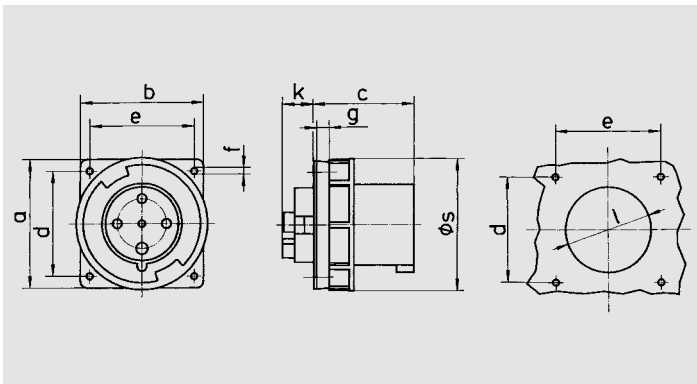

Series 309 - Pin & Sleeve Devices.
Inlets

20 Amp - 100 Amp
Watertight

Approximate Dimensions (in inches)

	Wire Configuration		
	2 Pole, 3 Wire	3 Pole, 4 Wire	4 Pole, 5 Wire
a	3.37	3.37	3.37
b	3.37	3.37	3.37
c	2.83	2.83	2.83
d	2.74	2.74	2.74
e	2.74	2.74	2.74
f	0.22	0.22	0.22
g	0.43	0.43	0.43
l	1.26	1.26	1.85
s	2.80	3.11	3.50

Approximate Dimensions (in inches)

	Wire Configuration		
	2 Pole, 3 Wire	3 Pole, 4 Wire	4 Pole, 5 Wire
a	3.37	3.37	3.37
b	3.37	3.37	3.37
c	3.54	3.54	3.54
d	2.74	2.74	2.74
e	2.74	2.74	2.74
f	0.22	0.22	0.22
g	0.43	0.43	0.43
l	1.85	1.85	1.85
s	3.70	3.70	4.02

Approximate Dimensions (in inches)

	Wire Configuration		
	2 Pole, 3 Wire	3 Pole, 4 Wire	4 Pole, 5 Wire
a	4.33	4.33	4.33
b	4.17	4.17	4.17
c	3.31	3.31	3.31
d	3.54	3.54	3.54
e	3.54	3.54	3.54
f	0.22	0.22	0.22
g	0.43	0.43	0.43
k	1.14	1.14	1.14
l	2.87	2.87	2.87
s	4.45	4.45	4.45

Approximate Dimensions (in inches)

	Wire Configuration		
	2 Pole, 3 Wire	3 Pole, 4 Wire	4 Pole, 5 Wire
a	5.12	5.12	5.12
b	5.12	5.12	5.12
c	4.34	4.34	4.34
d	4.10	4.10	4.10
e	4.10	4.10	4.10
f	0.26	0.26	0.26
g	0.69	0.69	0.69
k	1.14	1.15	1.15
l	3.74	3.75	3.75
s	5.20	5.20	5.20