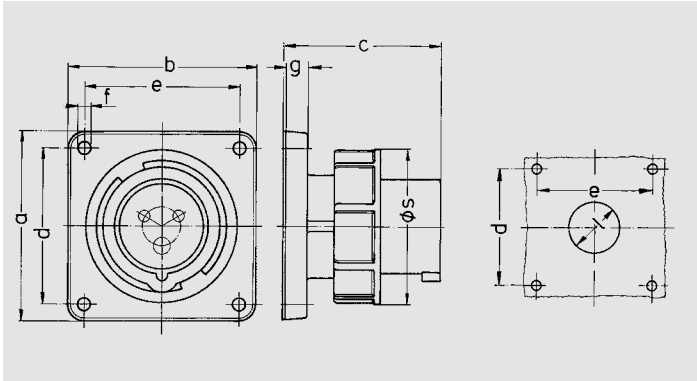

Series 309 - Pin & Sleeve Devices.
Inlets

20 Amp - 100 Amp
Watertight

Approximate Dimensions (in inches)

	Wire Configuration		
	2 Pole, 3 Wire	3 Pole, 4 Wire	4 Pole, 5 Wire
a	3.37	3.37	3.37
b	3.37	3.37	3.37
c	2.83	2.83	2.83
d	2.74	2.74	2.74
e	2.74	2.74	2.74
f	0.22	0.22	0.22
g	0.43	0.43	0.43
l	1.26	1.26	1.85
s	2.80	3.11	3.50

Approximate Dimensions (in inches)

	Wire Configuration		
	2 Pole, 3 Wire	3 Pole, 4 Wire	4 Pole, 5 Wire
a	3.37	3.37	3.37
b	3.37	3.37	3.37
c	3.54	3.54	3.54
d	2.74	2.74	2.74
e	2.74	2.74	2.74
f	0.22	0.22	0.22
g	0.43	0.43	0.43
l	1.85	1.85	1.85
s	3.70	3.70	4.02

Approximate Dimensions (in inches)

	Wire Configuration		
	2 Pole, 3 Wire	3 Pole, 4 Wire	4 Pole, 5 Wire
a	4.33	4.33	4.33
b	4.17	4.17	4.17
c	3.31	3.31	3.31
d	3.54	3.54	3.54
e	3.54	3.54	3.54
f	0.22	0.22	0.22
g	0.43	0.43	0.43
k	1.14	1.14	1.14
l	2.87	2.87	2.87
s	4.45	4.45	4.45

Approximate Dimensions (in inches)

	Wire Configuration		
	2 Pole, 3 Wire	3 Pole, 4 Wire	4 Pole, 5 Wire
a	5.12	5.12	5.12
b	5.12	5.12	5.12
c	4.34	4.34	4.34
d	4.10	4.10	4.10
e	4.10	4.10	4.10
f	0.26	0.26	0.26
g	0.69	0.69	0.69
k	1.14	1.15	1.15
l	3.74	3.75	3.75
s	5.20	5.20	5.20